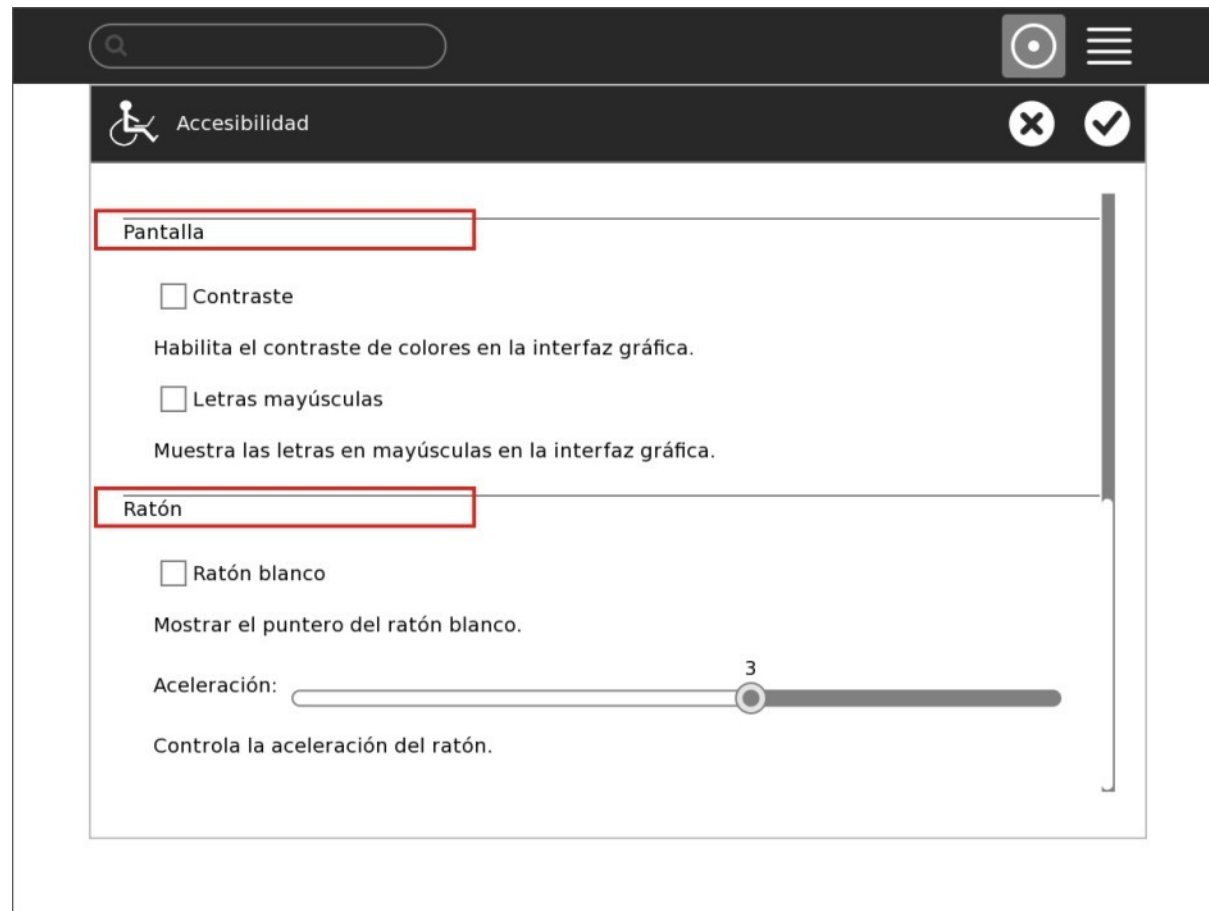

Mis Ajustes

Accesibilidad