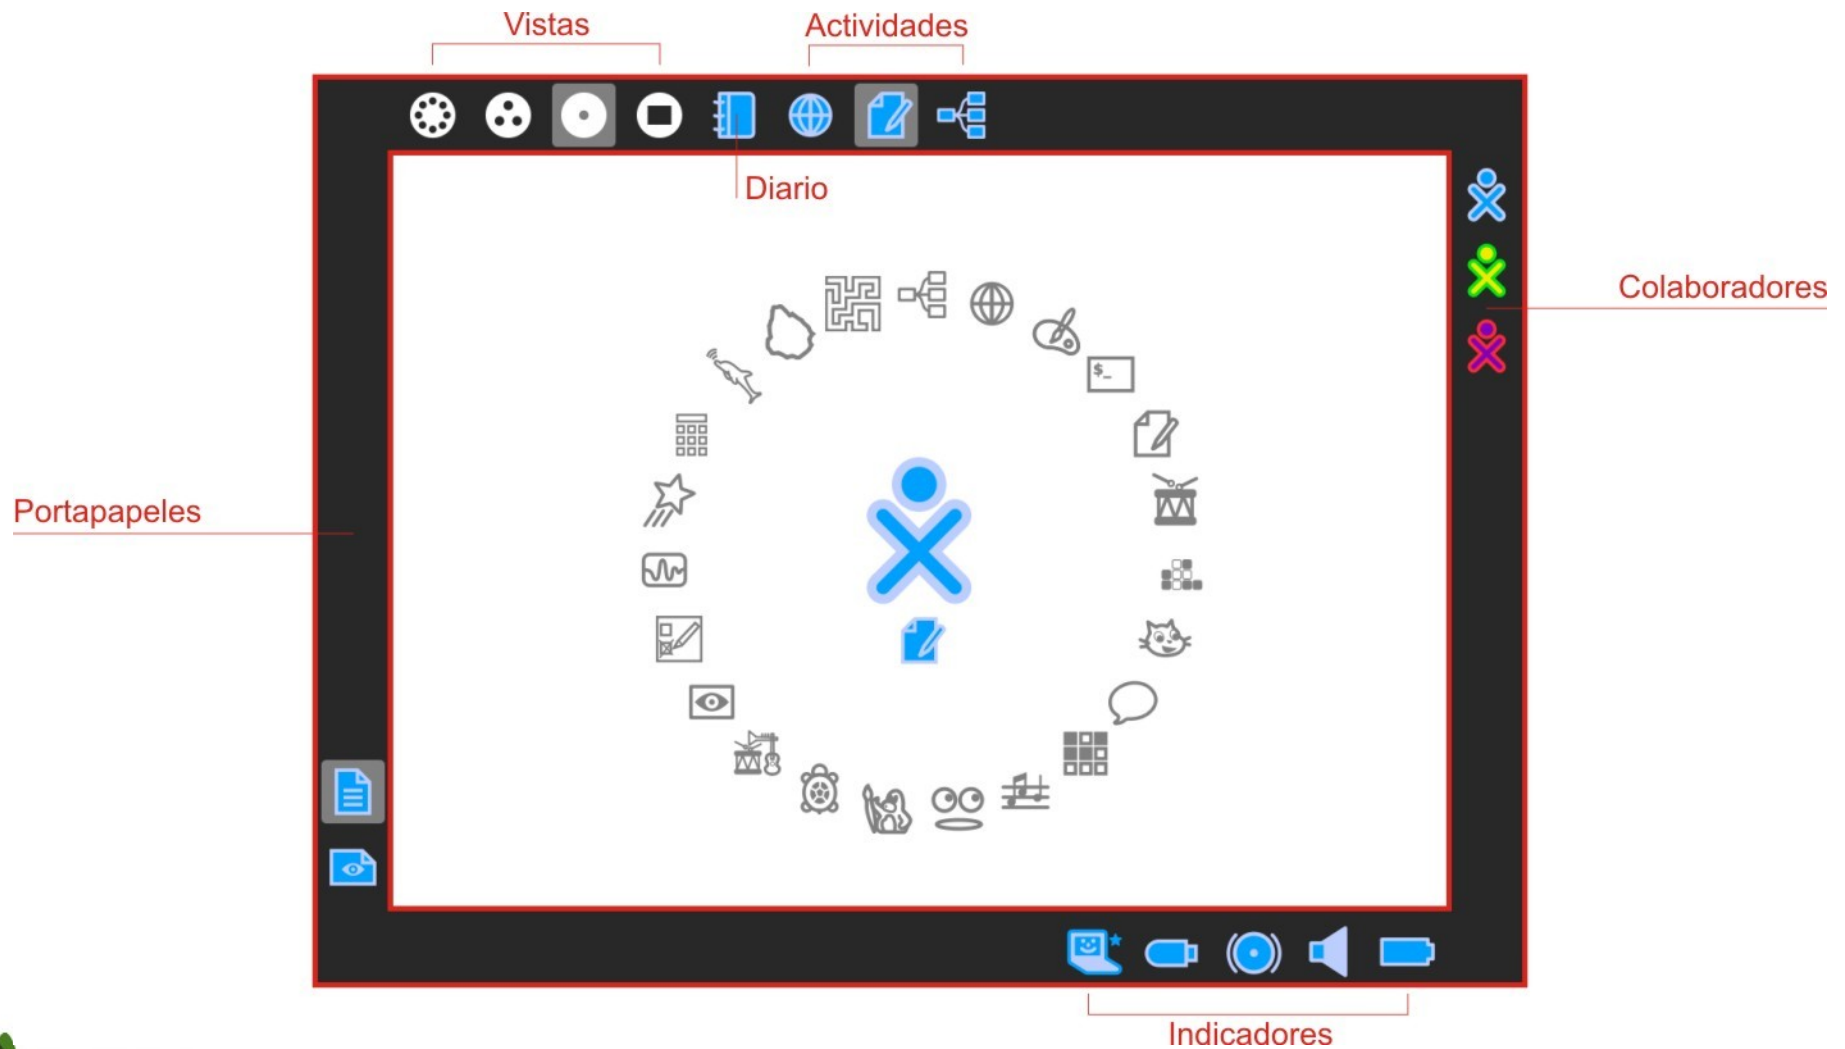

Marco Componentes