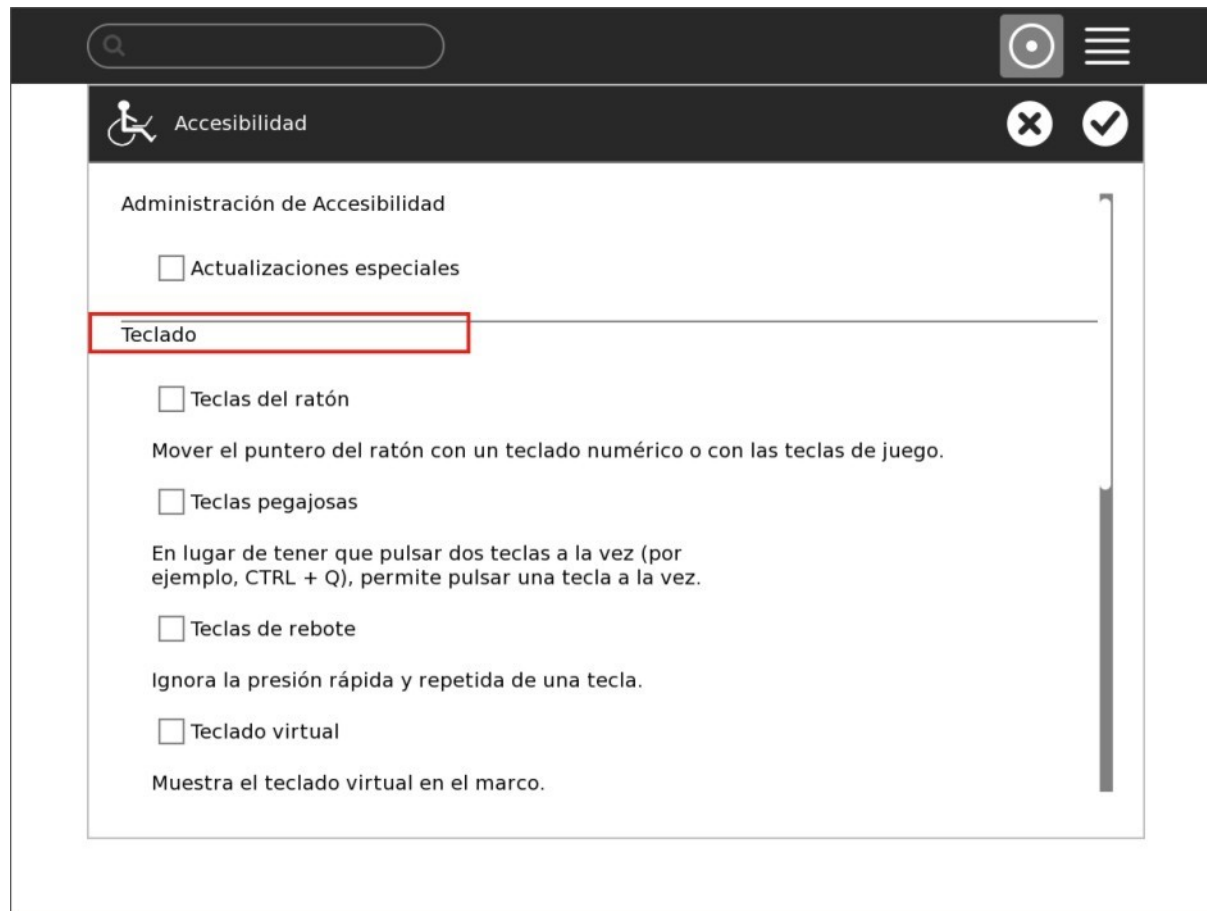

Mis Ajustes

Accesibilidad