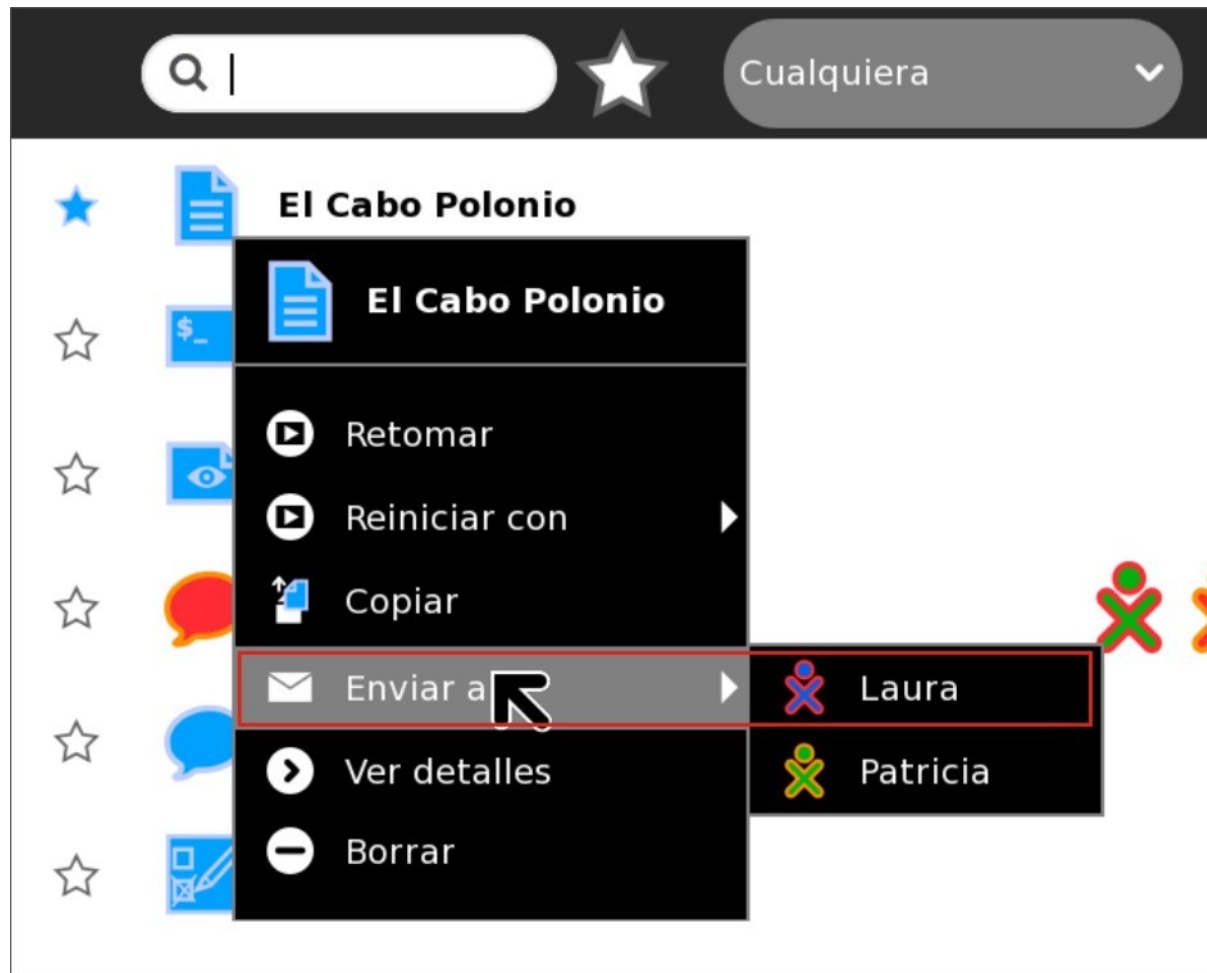

Diario

Menú Archivo | Enviar a